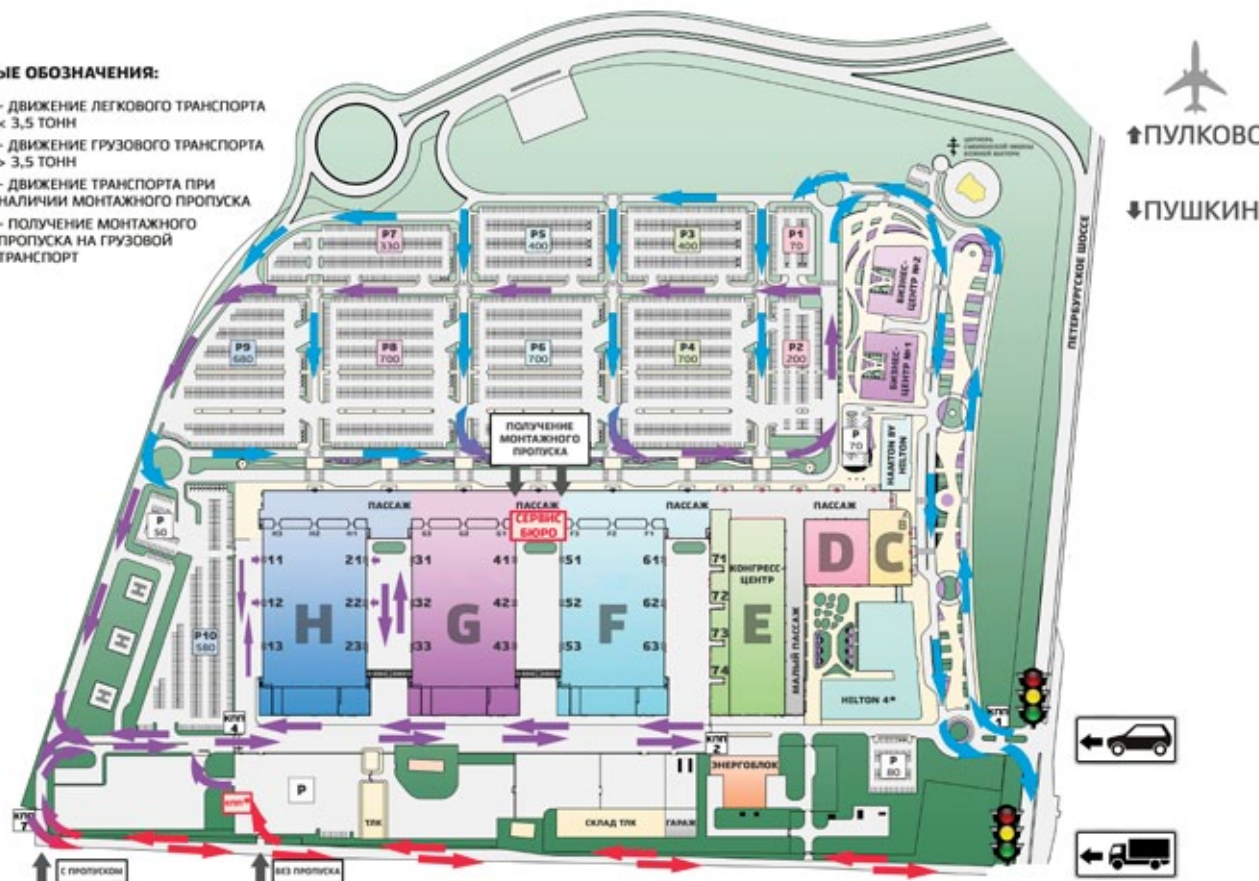

СХЕМА ПРОЕЗДА ЛЕГКОВОГО И ГРУЗОВОГО ТРАНСПОРТА ПО ТЕРРИТОРИИ КВЦ «ЭКСПОФОРУМ»

УСЛОВНЫЕ ОБОЗНАЧЕНИЯ:

- ДВИЖЕНИЕ ЛЕГКОВОГО ТРАНСПОРТА < 3,5 ТОНН
- ДВИЖЕНИЕ ГРУЗОВОГО ТРАНСПОРТА > 3,5 ТОНН
- ДВИЖЕНИЕ ТРАНСПОРТА ПРИ НАЛИЧИИ МОНТАЖНОГО ПРОПУСКА
- КПП* - ПОЛУЧЕНИЕ МОНТАЖНОГО ПРОПУСКА НА ГРУЗОВОЙ ТРАНСПОРТ