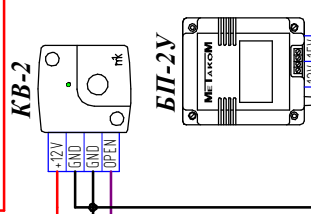

Подъезд жилого дома с двумя входными дверьми

МЕТАКОМ ML-400

МК 2012-(ТМ/RF/МF)EV
МК 2003.2-(ТМ/RF/МF)EV

к другим мониторам

к МКV-D4C