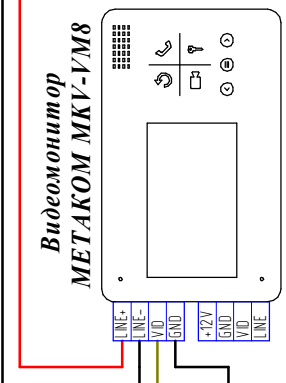

Подъезд жилого дома с двумя входными дверьми

МЕТАКОМ ML-400

МК 2012-(ТМ/RF/МF)EV
МК 2003.2-(ТМ/RF/МF)EV

к другим мониторам

к МКV-D4C