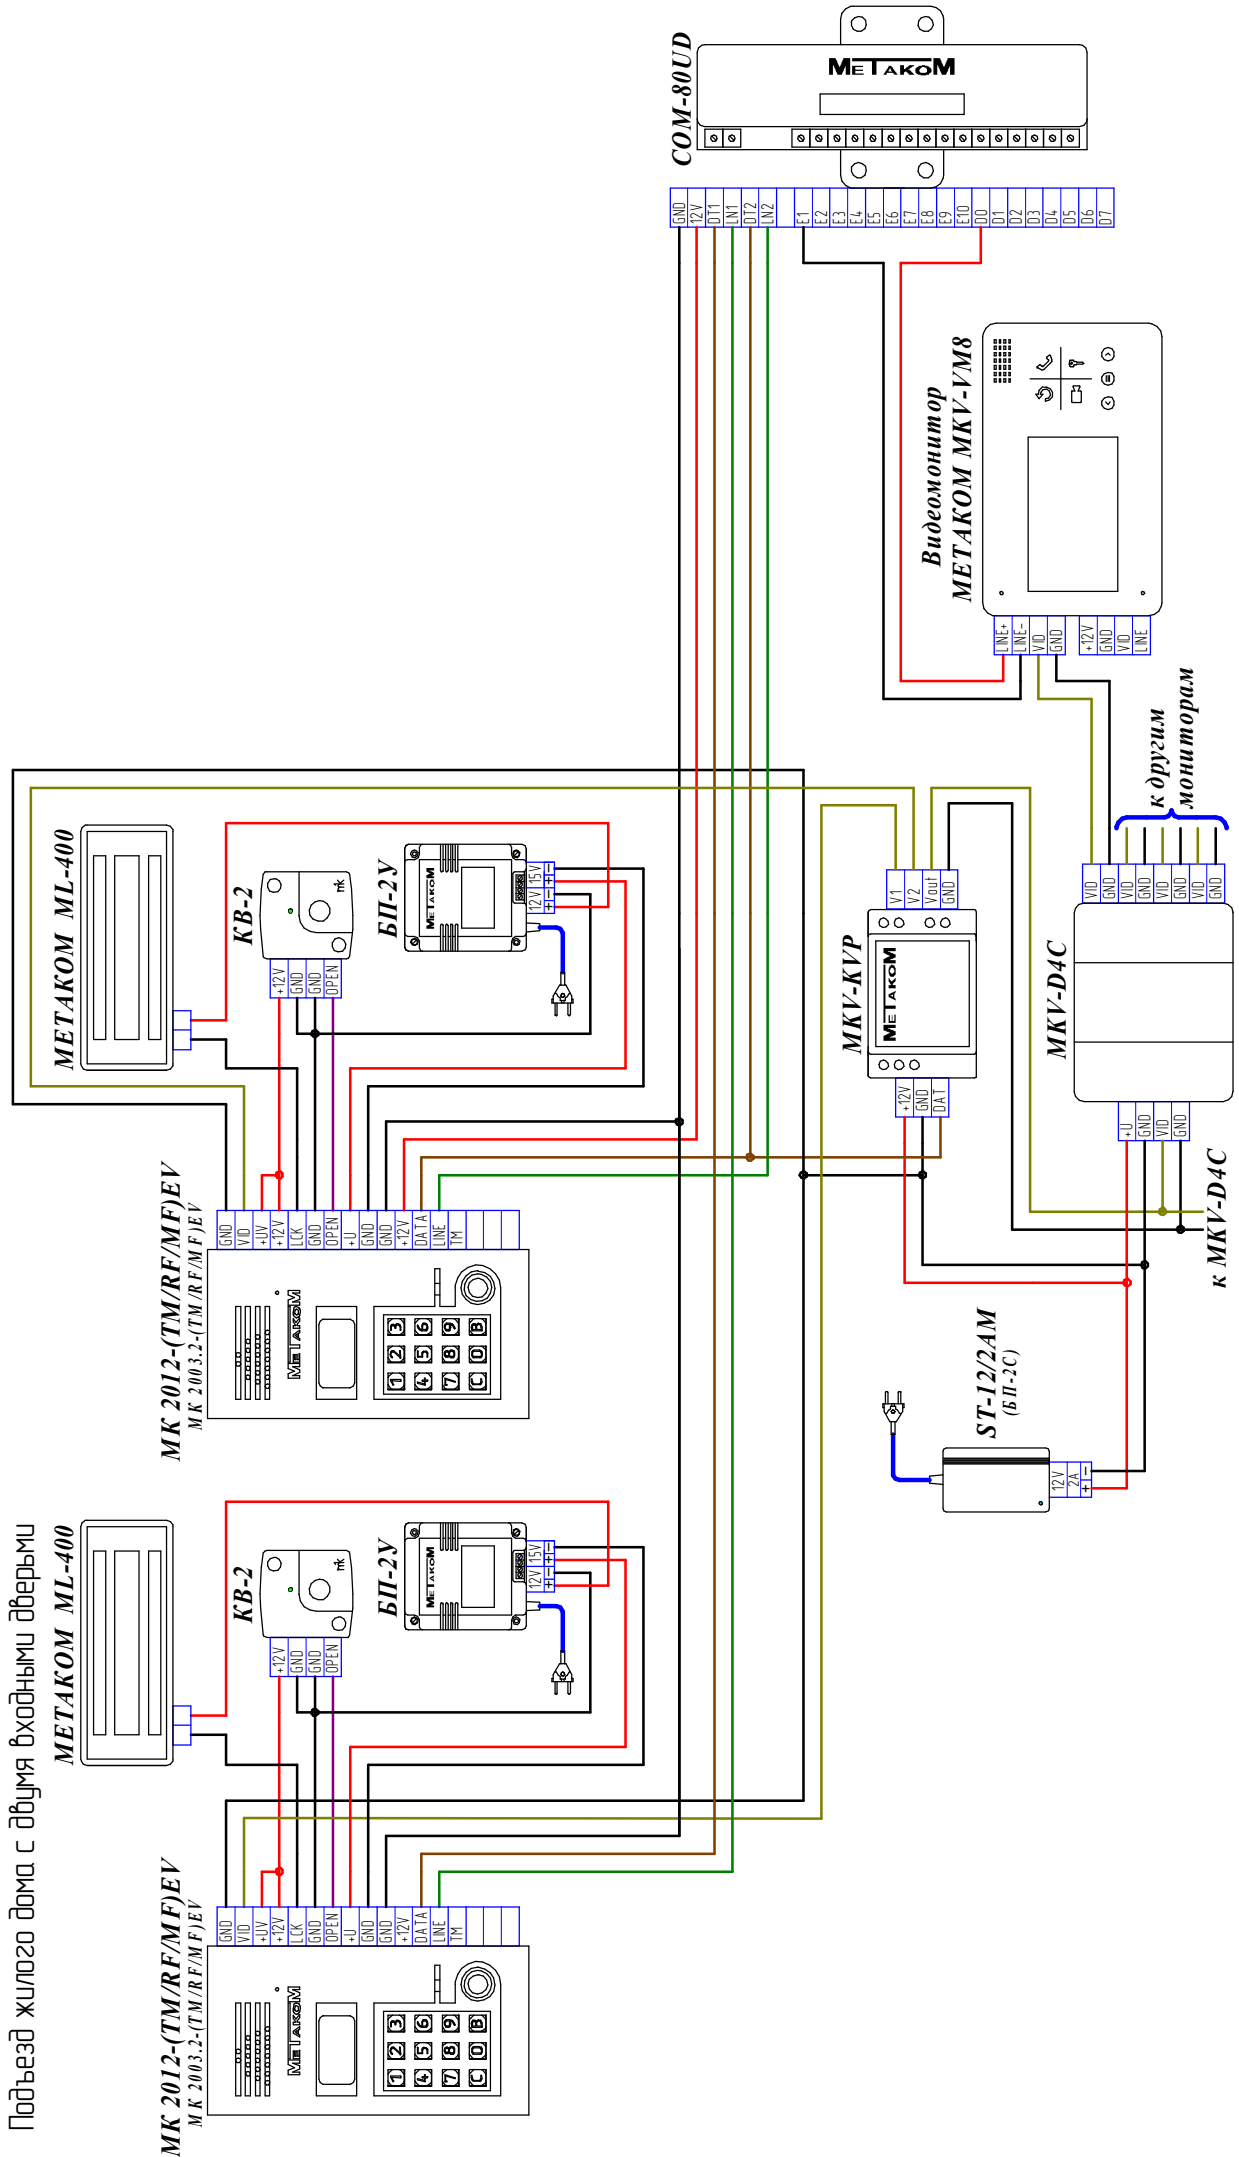

Подъезд жилого дома с двумя входными дверьми

МЕТАКОМ ML-400

МК 2012-(ТМ/RF/МF)EV
МК 2003.2-(ТМ/RF/МF)EV

к другим мониторам

к МКV-D4C