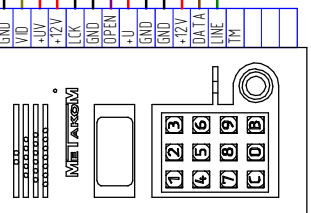

Подъезд жилого дома с двумя входными дверьми

МЕТАКОМ ML-400

МК 2012-(ТМ/RF/МF)EV
МК 2003.2-(ТМ/RF/МF)EV

к другим мониторам

к МКV-D4C