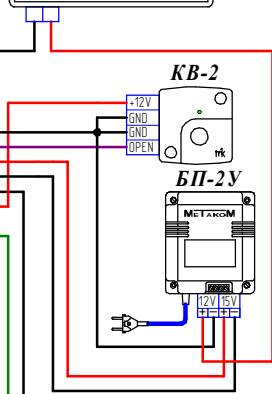

Организация работы подъездного координатного многоабонентского блока вызова совместно с этажными блоками вызова с прямой системой адресации

МК 2012-(ТМ/RF/МF)EN
МК 2003.2-(ТМ/RF/МF)EN
(MASTER)

METAKOM ML-400

ЭТАЖ №1

МК 20.2-(ТМ/RF/МF)EN
(SLAVE 1)

Квартира №1

Квартира №20

ЭТАЖ №16

МК 20.2-(ТМ/RF/МF)EN
(SLAVE 16)

Квартира №301

Квартира №320