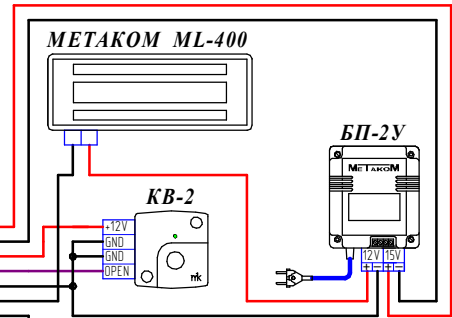

Организация работы подъездного координатного многоабонентского блока вызова совместно с этажными блоками вызова с прямой системой адресации

МК 2012-(ТМ/RF/МF)EN
МК 2003.2-(ТМ/RF/МF)EN
(MASTER)

METAKOM ML-400

ЭТАЖ №1

МК 20.2-(ТМ/RF/МF)EN
(SLAVE 1)

Квартира №1

Квартира №20

ЭТАЖ №16

МК 20.2-(ТМ/RF/МF)EN
(SLAVE 16)

Квартира №301

Квартира №320