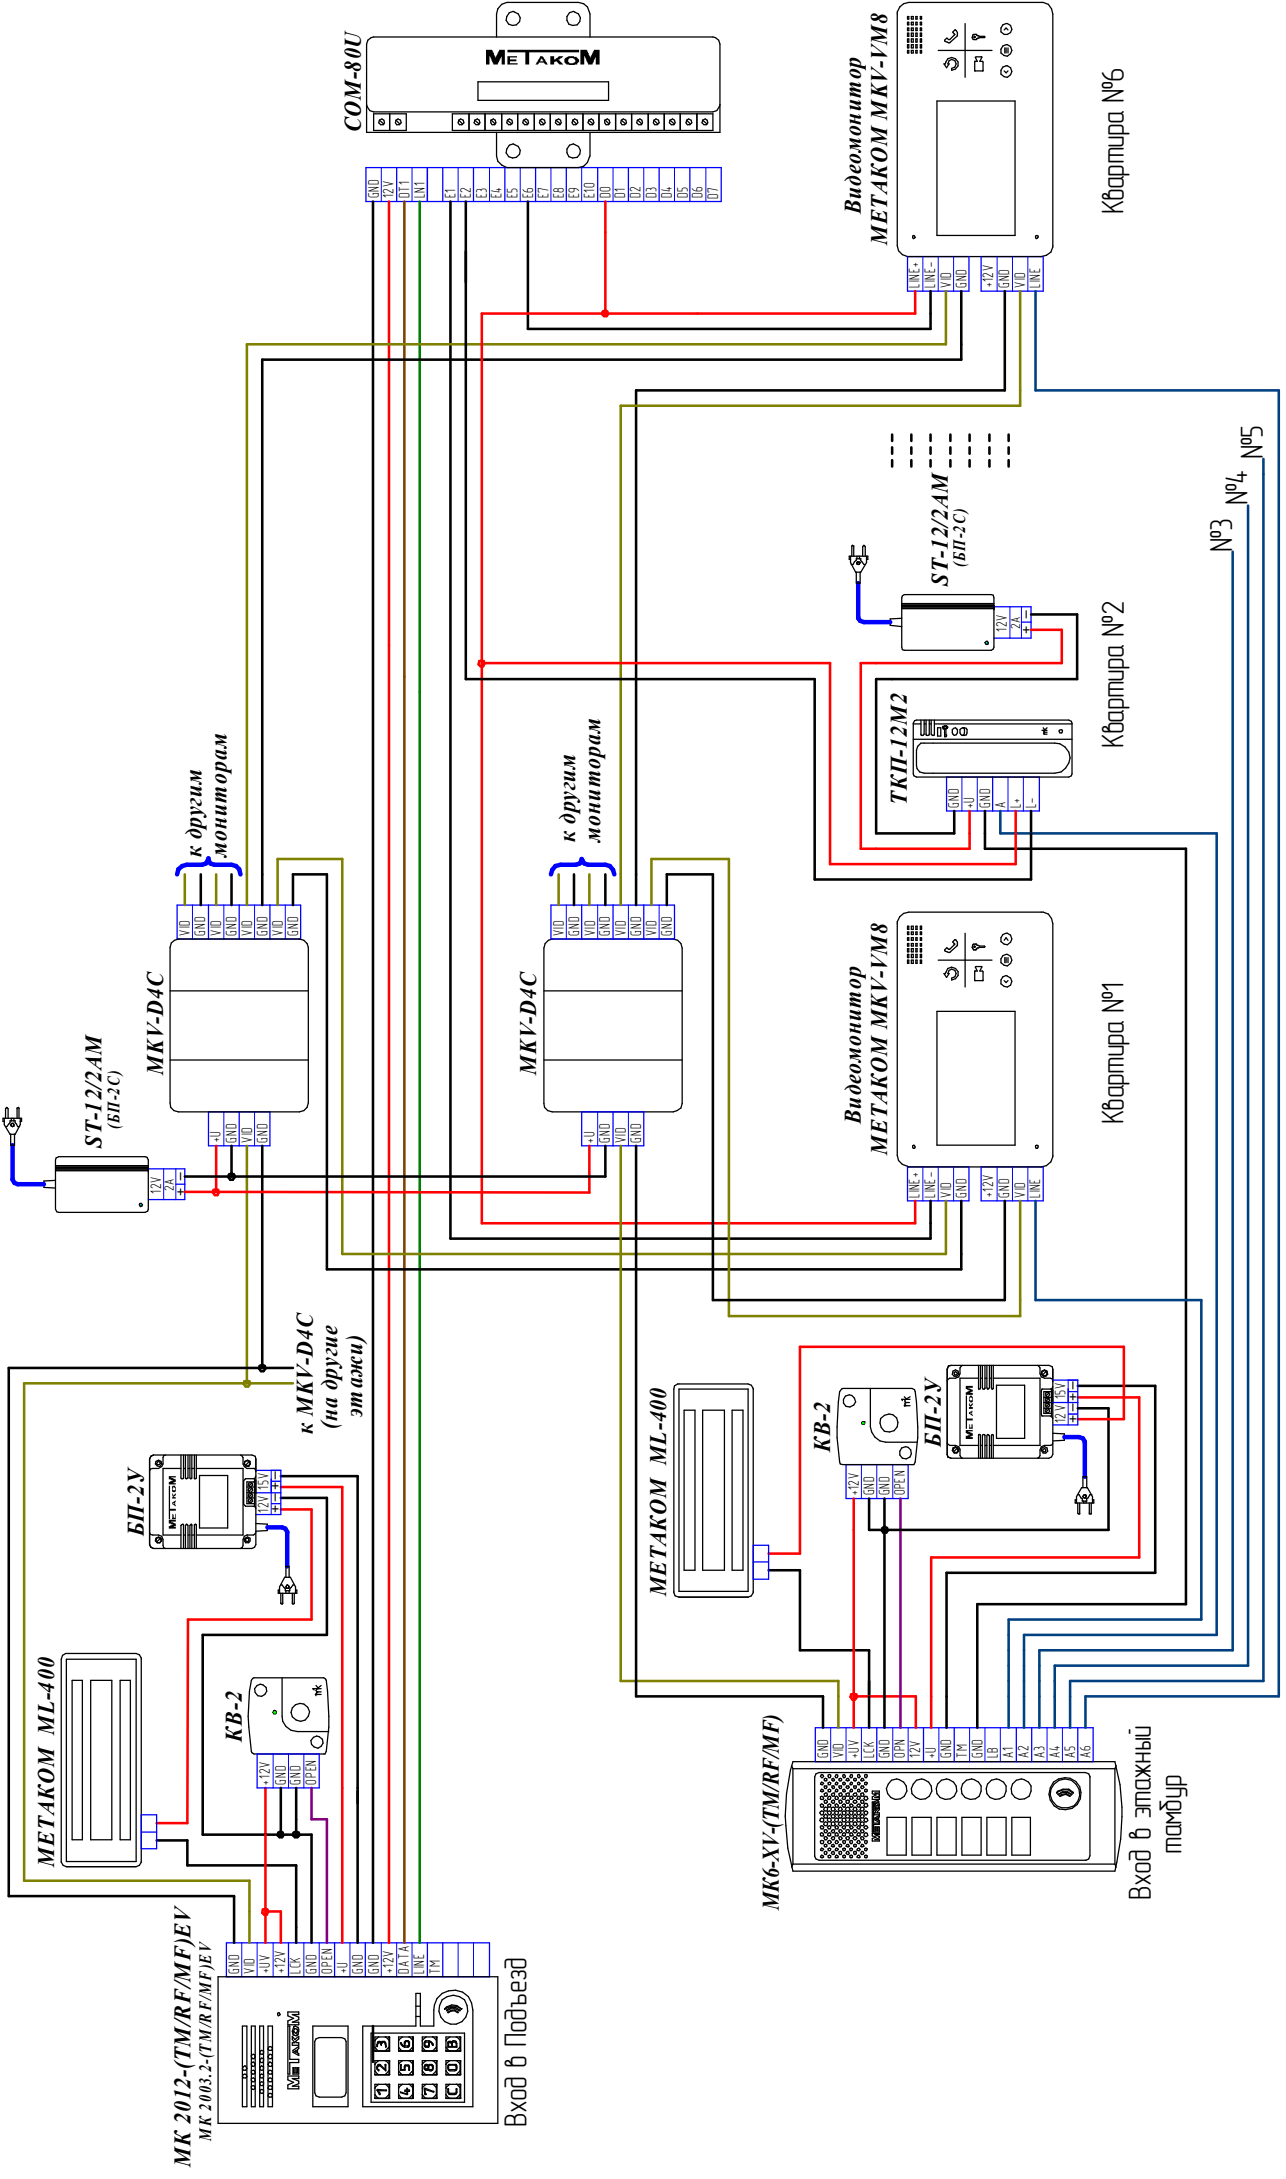

Организация работы подъездных координатных блоков вызова совместно с этажными малоабонентскими блоками вызова МК2/МК4/МК6 (видео/аудио)

МК 2003.2-(Т/М/Р/М/Ф)У
МК 2003.2-(Т/М/Р/М/Ф)У

Вход в Подъезд

Вход в этажный тамбур

МЕТАКОМ ML-400

БП-2У

КВ-2

к МКV-D4C
(на другие
эт.ажет)

ST-12/2AM
(БП-2С)

МКV-D4C

к другим
мониторам

МКV-D4C

к другим
мониторам

МЕТАКОМ ML-400

КВ-2

БП-2У

Видеомонитор
МЕТАКОМ MKV-Y/M8

Квартира №1

ST-12/2AM
(БП-2С)

ТКП-12М2

Квартира №2

№3 №4 №5

Квартира №6

Видеомонитор
МЕТАКОМ MKV-Y/M8

COM-80U

МЕТАКОМ