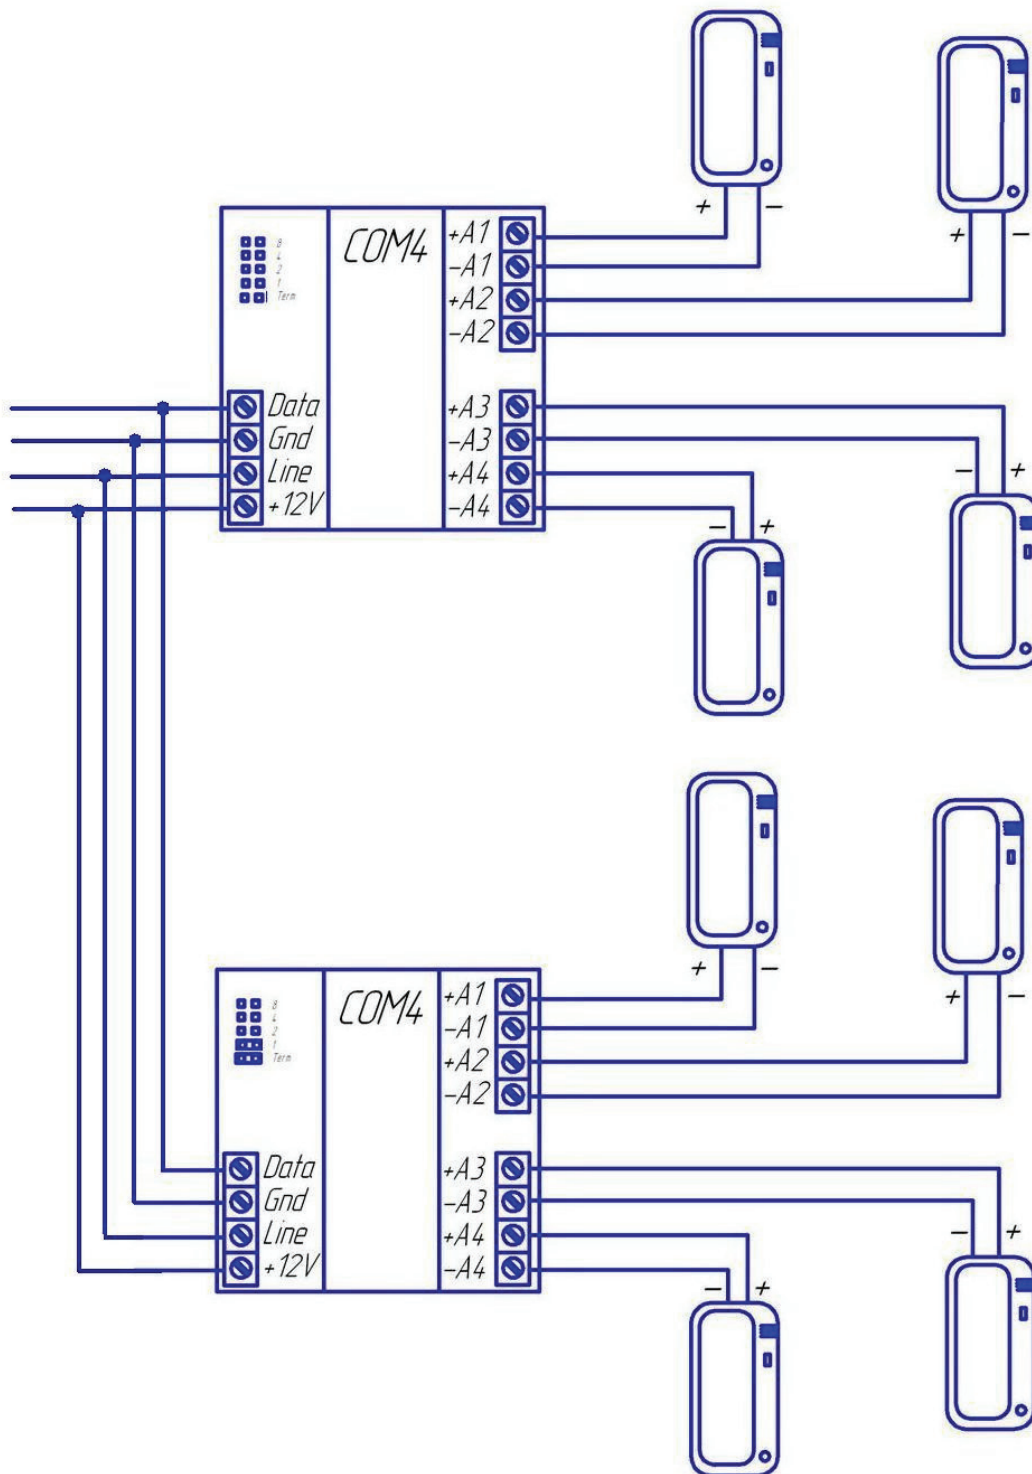

Коммутатор координатный СОМ-4

Для домофонов МК2006

1. Назначение

Коммутатор координатный СОМ-4 предназначен для коммутации абонентских линий в домофонных системах на базе вызывной панели МЕТАКОМ МК2006 и рассчитан на подключение до 4х абонентов.

2. Принцип работы

Для установки связи с абонентом вызывная панель по линии DATA передает номер коммутатора и вызываемого абонента. В соответствии с номером коммутатора и номером абонента, включается соответствующий ему канал связи или игнорирует запрос.

по выражению получаем $N = [(51-24-1)/4] = 6$.

Полученный номер необходимо выставить на коммутаторе соответствующими перемычками.

При подключении нескольких коммутаторов на линию одноименные выводы коммутаторов подключаются параллельно.

На последнем коммутаторе (максимально удаленном от блока вызова) необходимо установить перемычку «TERM», на остальных её не устанавливать.

Рис. 1. Подключение коммутаторов.

4. Комплект поставки.

Коммутатор СОМ-4	1 шт.
Паспорт	1 шт.
Крепеж	1 комплект
Индивидуальная упаковка	1 шт.